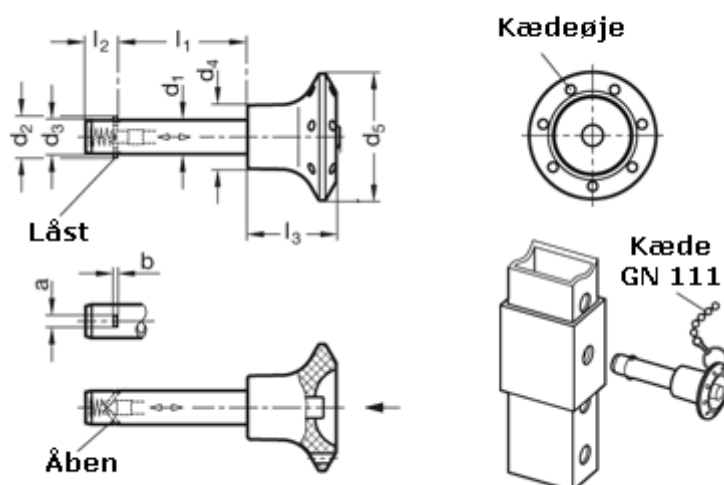

Varenummer: 201092681
Beskrivelse: E+G rustfast låsepal
GN 114.3-12-40

Mål

a = 3,8	l2 = 11,3
b = 1	l3 = 26
d1 = 12	Spændekraft (kN) = 60
d2 = 14,8	
d3 = 11,9	
d4 = 18	
d5 = 34	
l1 = 40	